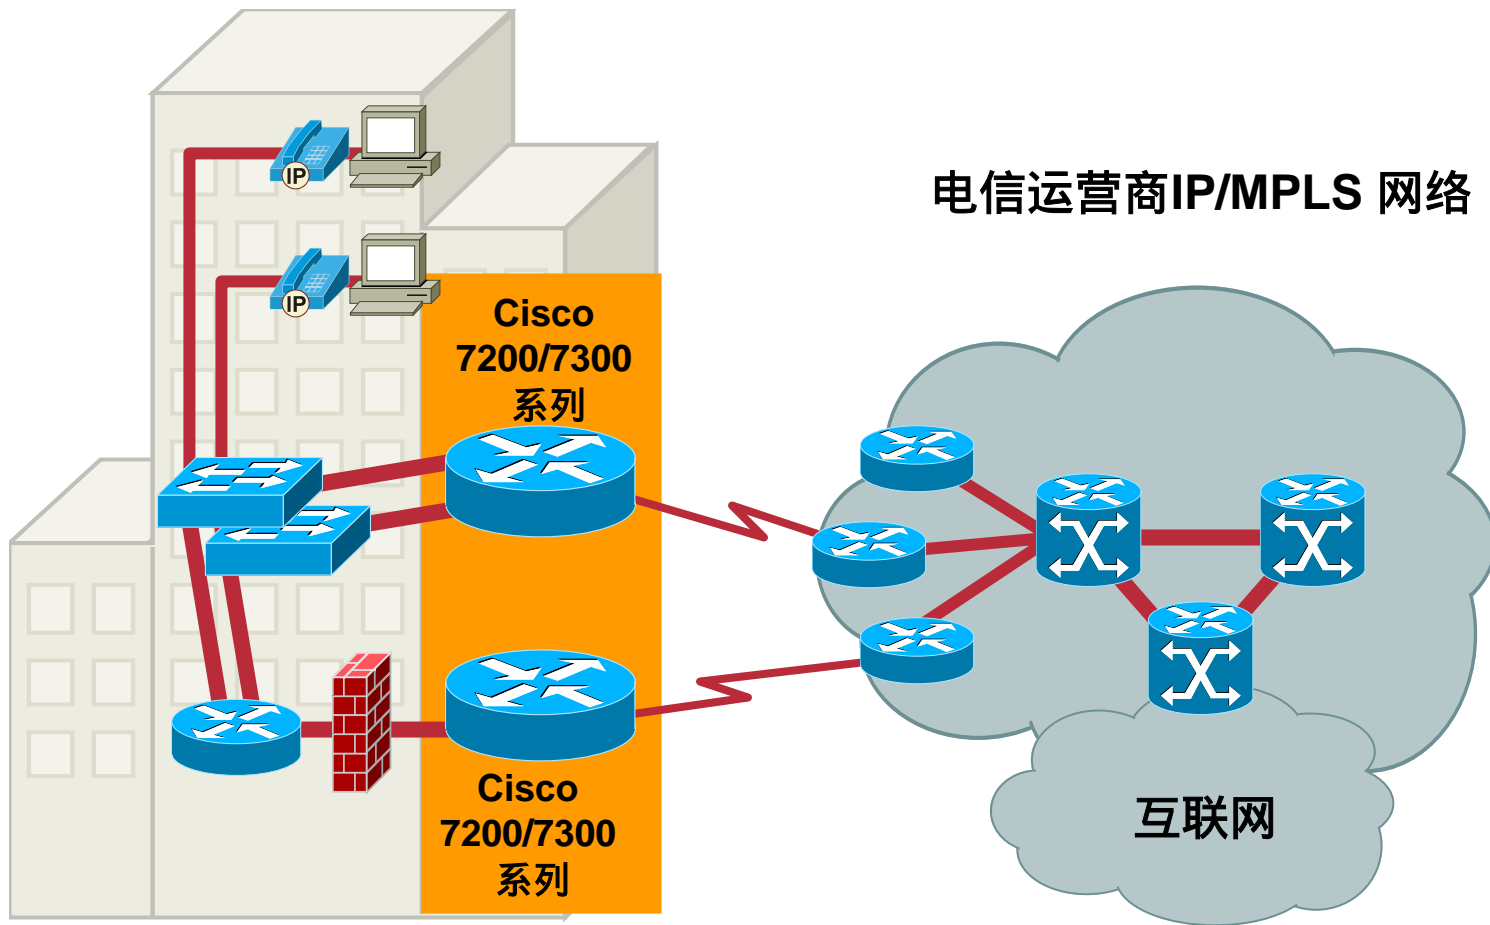

凭借Cisco 7300系列路由器实现 具丰富服务的客户边缘联网

A. Jared Headley
路由技术事业部
2003年2月

网关/高端CPE路由领域的新产品

新型 Cisco 7301 及更多产品...

Cisco.com

新型 Cisco 7301 – 业界性能最高的1机架单元路由器

可同时运行更多特性 (如 NAT, 防火墙, NBAR, 等)

用于Cisco 7304的端口适配器载波卡 – 使Cisco 7000系列端口适配器可用于 Cisco 7304 系列路由器

Cisco 7300 系列客户可再使用 Cisco 7000 系列端口适配器

到现在为止已销售了40多亿台Cisco 7000 系列端口适配器

Cisco 7000 系列 2xOC-3端口适配器

适于高速,双寻的连接

客户边缘联网: 将企业连至 SP

企业总部

企业展望： 网关路由器

Cisco.com

企业总部

客户应用:

- 互联网网关
- 园区 WAN/MAN 网关

主要特性:

- 用于 LAN 的千兆位/快速以太网
- IP VPN 支持 (MPLS, IPsec)
- 网络地址转换 (NAT)
- NBAR, 用于带宽管理
- 集成化安全性 (防火墙)
- 语音、视频等的服务质量

客户优势:

- 支持集成化数据、语音、视频
- 内置以太网降低成本
- 集成化特性可合并平台 (安全性, QoS, NBAR)
- 可扩展性: 发展空间
- 投资保护: 端口适配器再利用