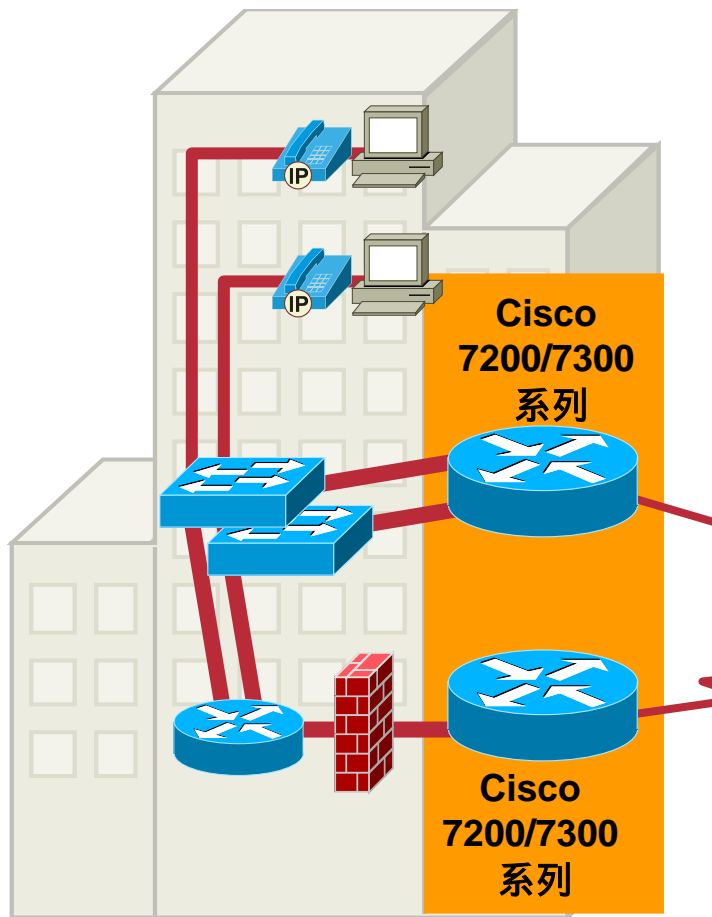

凭借Cisco 7300系列路由器实现 具丰富服务的客户边缘联网

A. Jared Headley
路由技术事业部
2003年2月

网关/高端CPE路由领域的新产品

新型 Cisco 7301 及更多产品...

Cisco.com

新型 Cisco 7301 – 业界性能最高的1机架单元路由器

可同时运行更多特性 (如 NAT, 防火墙, NBAR, 等)

用于Cisco 7304的端口适配器载波卡 – 使Cisco 7000系列端口适配器可用于 Cisco 7304 系列路由器

Cisco 7300 系列客户可再使用 Cisco 7000 系列端口适配器

到现在为止已销售了40多亿台Cisco 7000 系列端口适配器

Cisco 7000 系列 2xOC-3端口适配器

适于高速,双寻的连接

客户边缘联网: 将企业连至 SP

企业总部

企业展望： 网关路由器

Cisco.com

企业总部

客户应用:

- 互联网网关
- 园区 WAN/MAN 网关

主要特性:

- 用于 LAN 的千兆位/快速以太网
- IP VPN 支持 (MPLS, IPsec)
- 网络地址转换 (NAT)
- NBAR, 用于带宽管理
- 集成化安全性 (防火墙)
- 语音、视频等的服务质量

客户优势:

- 支持集成化数据、语音、视频
- 内置以太网降低成本
- 集成化特性可合并平台 (安全性, QoS, NBAR)
- 可扩展性: 发展空间
- 投资保护: 端口适配器再利用