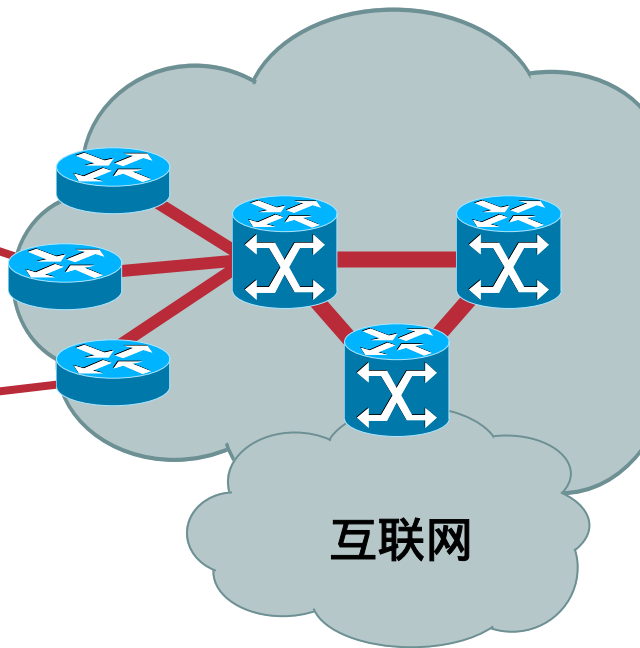

部

电信运营商
IP/MPLS 网络

Cisco 7300 系列路由器

概述

Cisco.com

- **高度可扩展性，灵活性**

多千兆位背板容量，带范围广泛的接口，从T1/E1到OC-48/STM-16，再到千兆位以太网。

- **高性能IP服务**