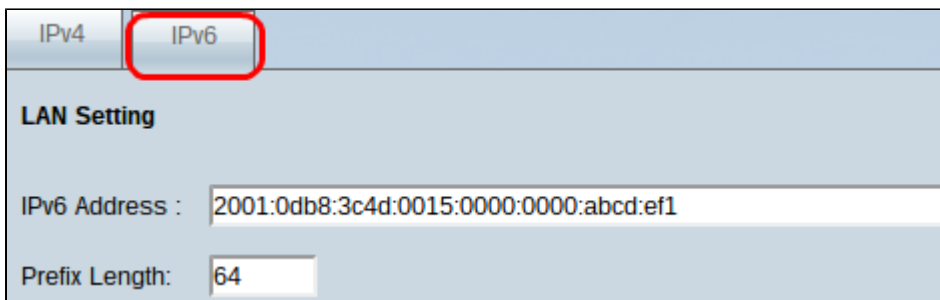

10. IPv6 LAN konfigurace

13. IPv6 LAN konfigurace (1. krok) - IPv6 adresy

14. IPv6 LAN konfigurace (2. krok) - IPv6 adresy

15. IPv6 LAN konfigurace (3. krok) - IPv6 adresy

IPv6 LAN konfigurace

16. IPv6 LAN konfigurace (4. krok) - IPv6 adresy

17. IPv6 LAN konfigurace (5. krok) - IPv6 adresy

18. IPv6 LAN konfigurace (6. krok) - IPv6 adresy

19. IPv6 LAN konfigurace (7. krok) - IPv6 adresy

20. IPv6 LAN konfigurace (8. krok) - IPv6 adresy