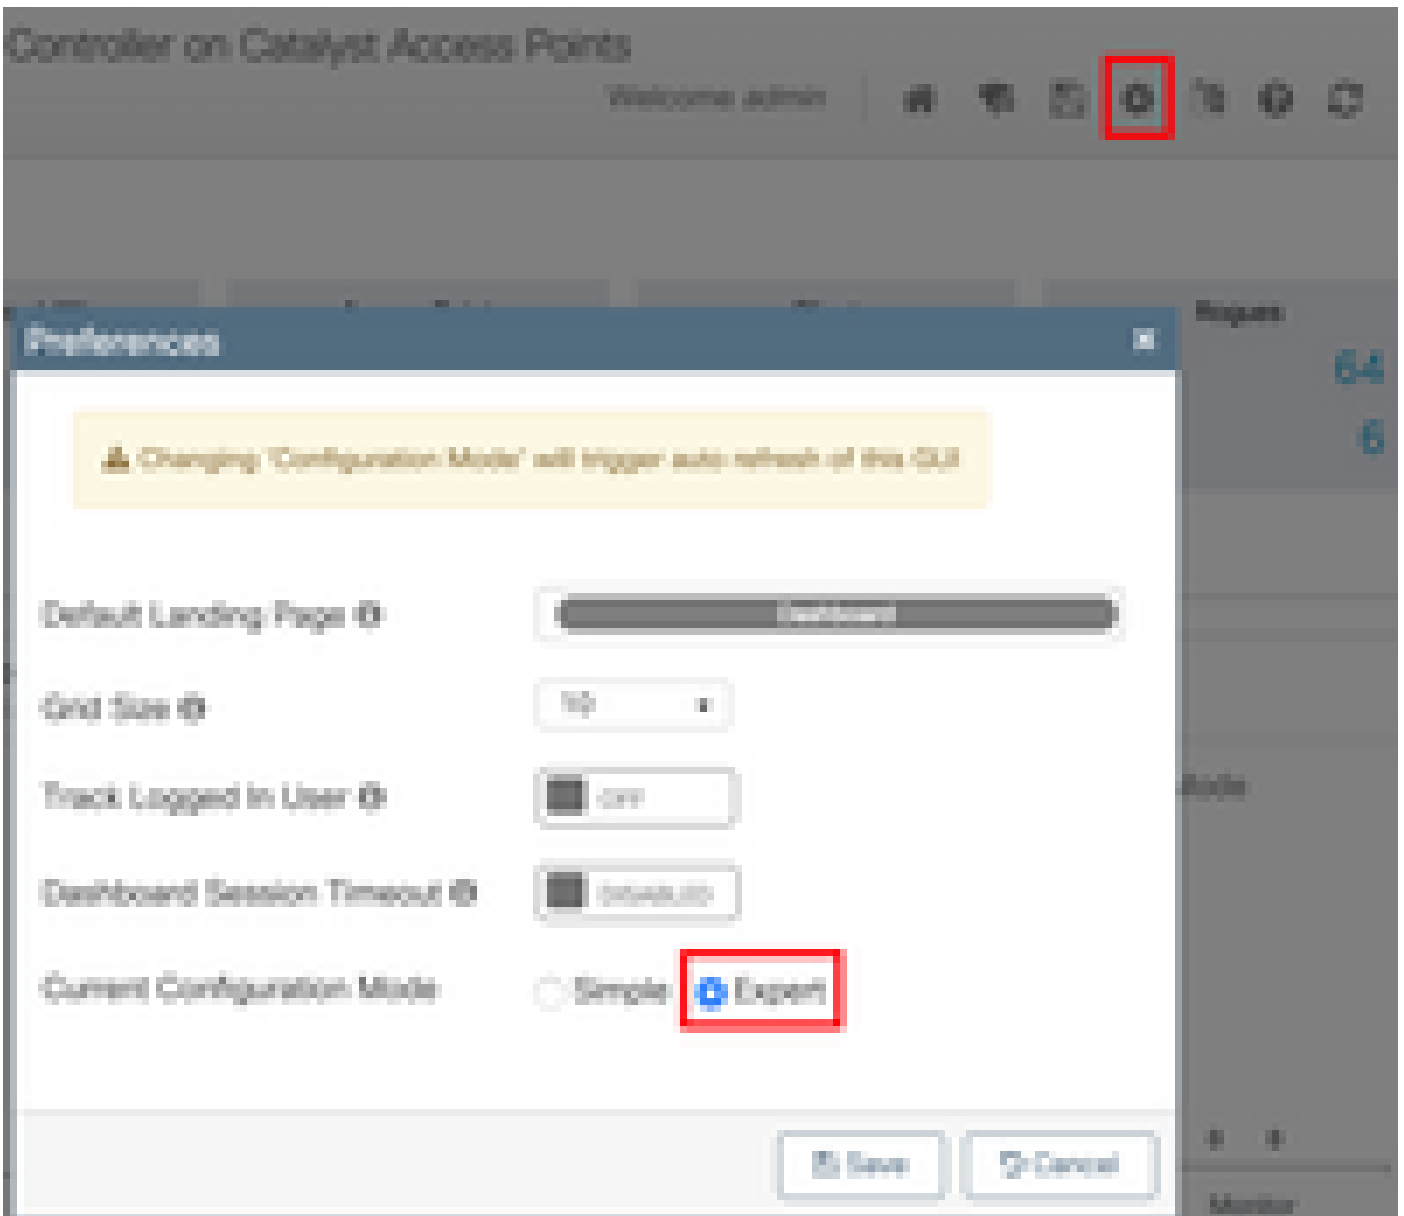

```
<#root>
```

EWC#

wireless ewc-ap factory-reset

لوصول ريبخ عضو

ةنوقياً رقنا، ةمدقتم لة في طول ا ني كمتل . ةمدقتم لة اتالاد عي مج EWC ب ةصاخ لة بول ا ةهجاو رهظت ال ، يضا رتفا لك شب
ءاربخ ل عضو لي غش تب مقو ي نيمي لة لول ع لة يواز لة ي ف سورتل