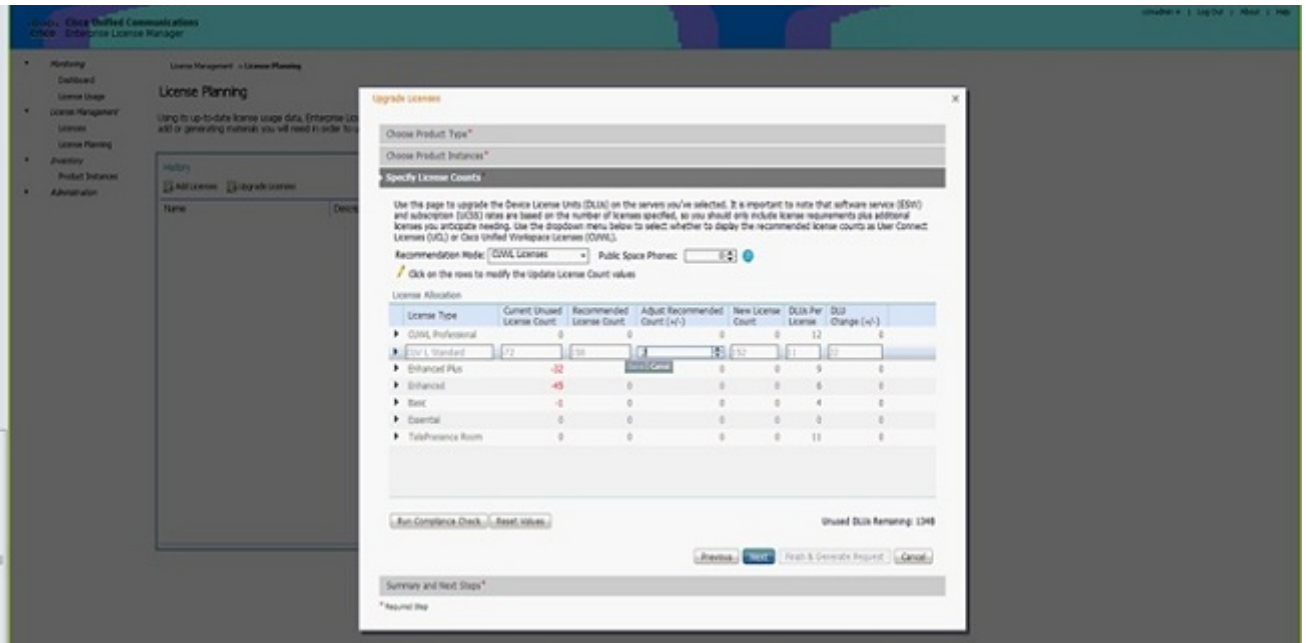

Next قوف رقنا . ةمدختسم لاريغ ةيقبتم ل DLUs في 0 يواسي نأ ل ددعنا لظحال (ي.ل.ل.ا).