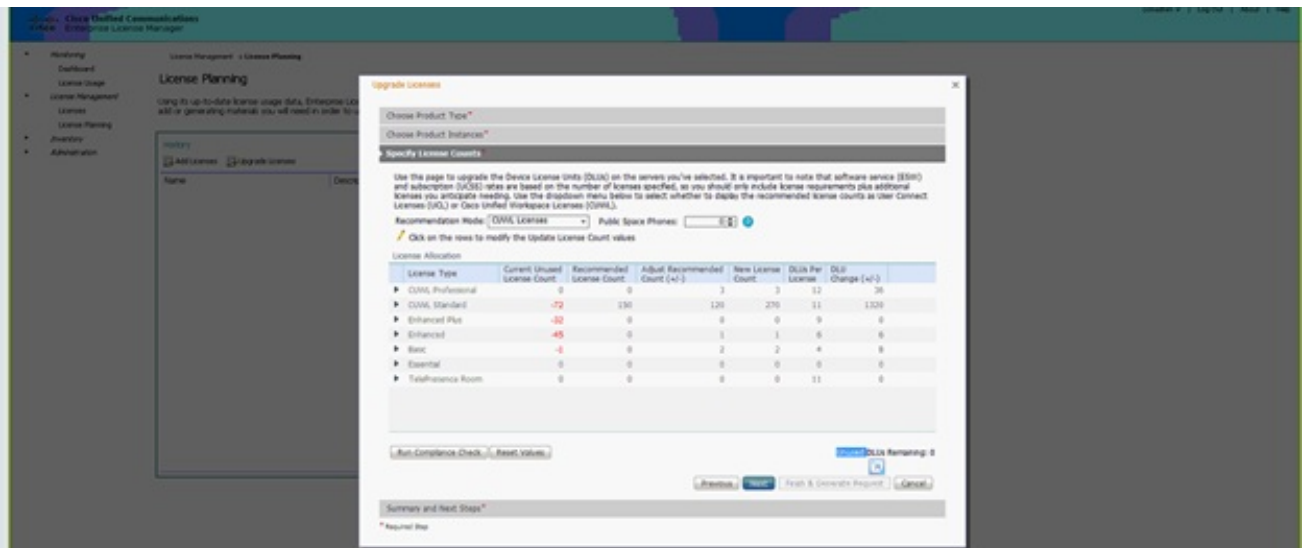

ف.ل.ل.ا مساريغ تبمقت ال. لظلال عاشنا واهنا قوف رقنا 15.