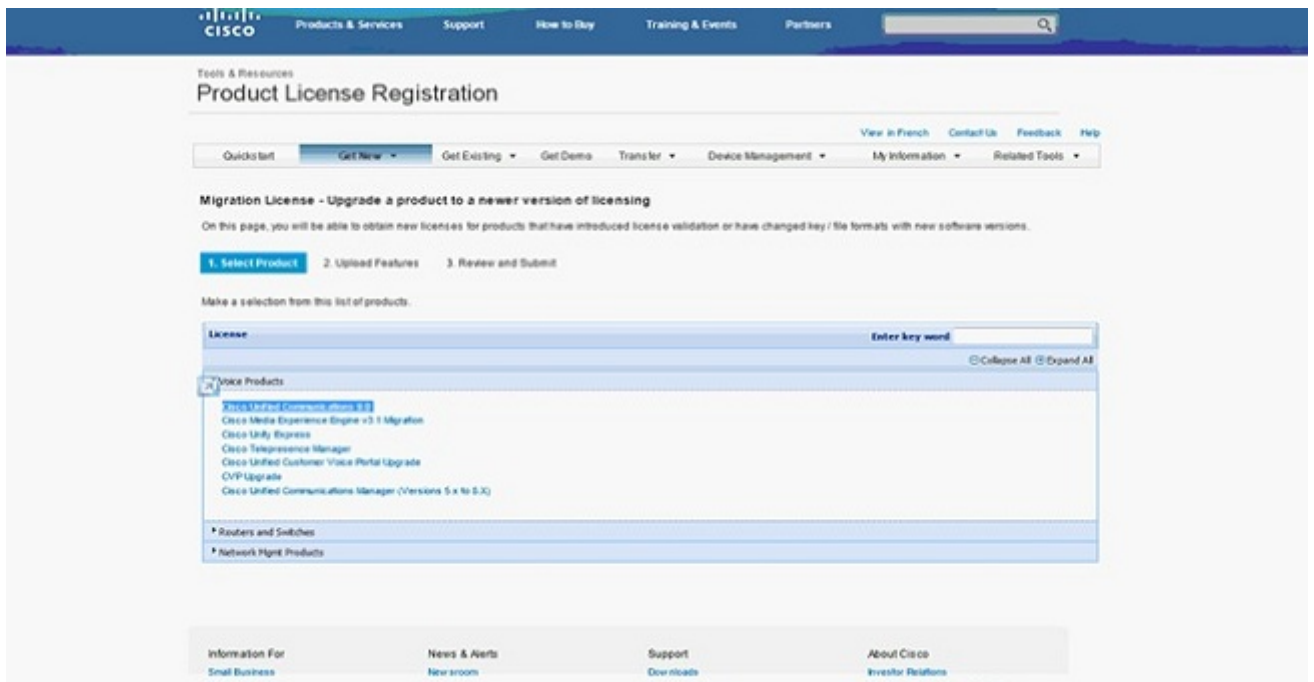

18. ع ا ب ا ت و Cisco Unified Communications 9.0 د ح .