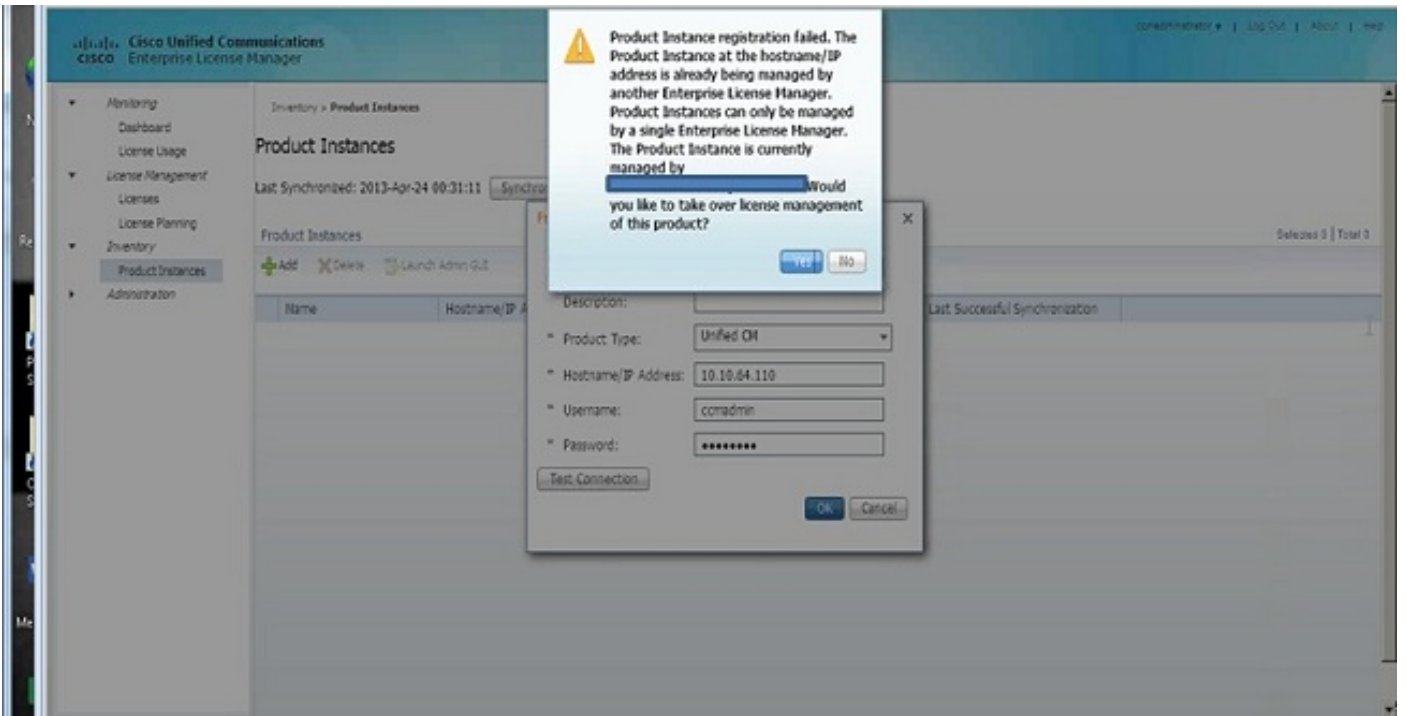

چت نمل لایثم لیجست لشف

ةومجملا ماظن یف مكحتی یذلا ELM لایثم نع ثحبا ف ،چت نمل لایثم لیجست لشف اذا

قلم تاذ تام ولعم

- [تادن تسملا او ینقتلا معدلا - Cisco Systems](#)

ةمچرتل هذه لوج

ةللأل تاي نقتل نمة ومة م ادخت ساب دن تسمل اذة Cisco ت مچرت
ملاعلاء انء مچ م ف ن م دخت سمل معد و ت م م دقت ل ة يرش ب ل و
امك ة ق ق د ن و ك ت ن ل ة ل آل ة مچرت ل ض ف أن ة ظ حال م چ ر ة . ة ص ا خ ل م ه ت غ ل ب
Cisco ي ل خ ت . ف ر ت م م مچرت م ا ه م د ق ي ي ت ل ا ة ي ف ا ر ت ح ا ل ا ة مچرت ل ا م ل ا ح ل ا و ه
ل ا ا م ا د ا د و چ ر ل ا ب ي ص و ت و ت ا مچرت ل ا ه ذ ه ة ق د ن ع ا ه ت ي ل و ئ س م Cisco
Systems (ر ف و ت م ط ب ا ر ل ا) ي ل ص ا ل ا ي ز ي ل چ ن ا ل ا دن تسمل ا