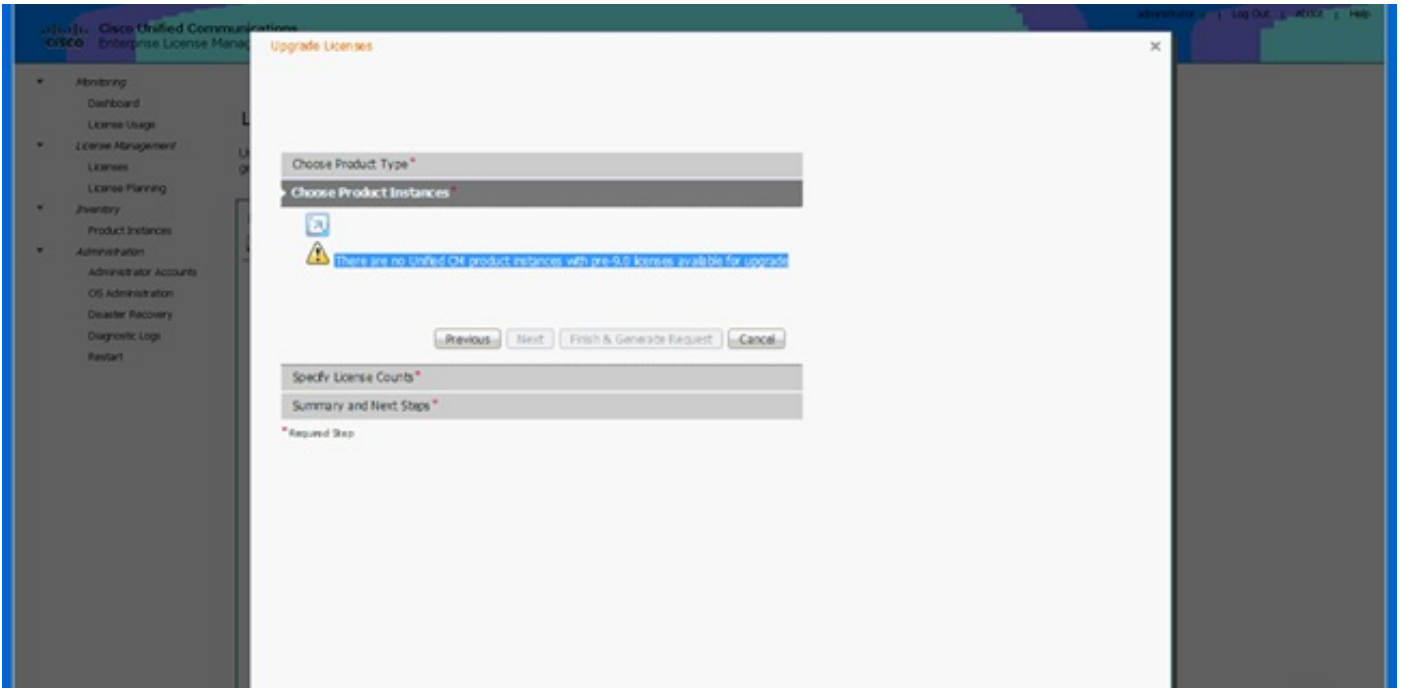

چت نمل لایثم لیجست لشف

ةومجملا ماظن یف مكحتی یذلا ELM لایثم نع ثحبا ف ،چت نمل لایثم لیجست لشف اذا