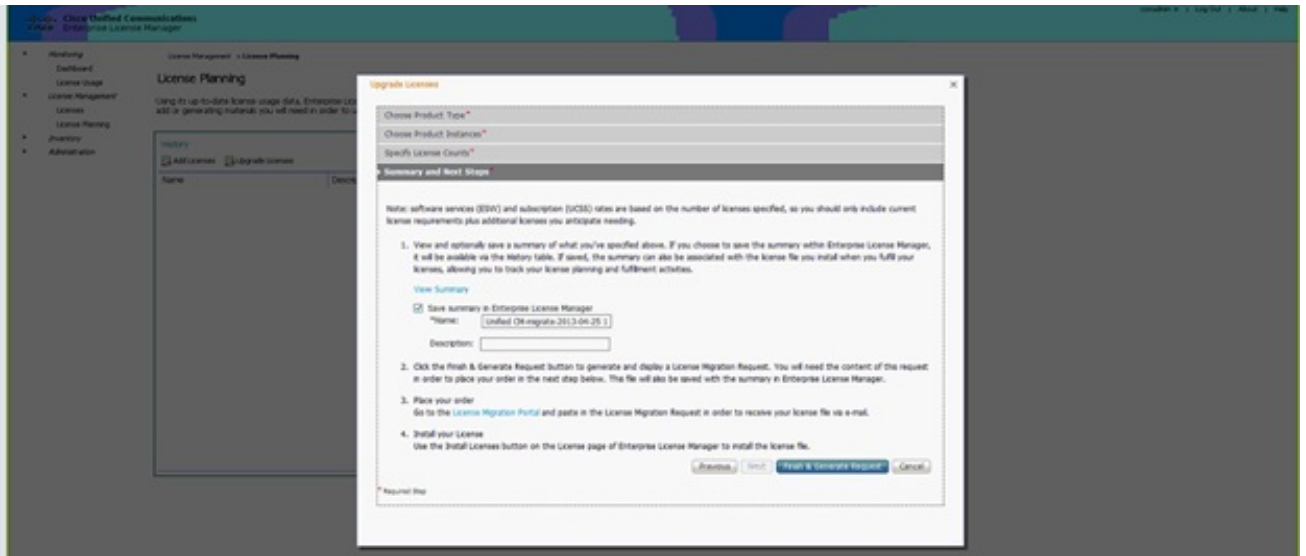

16. ايلحم فلملا ظفح او رت و ي ب م ك ل ا ط ا ب ت ر ا ي ف فلملا ظفح قوف رقنا .