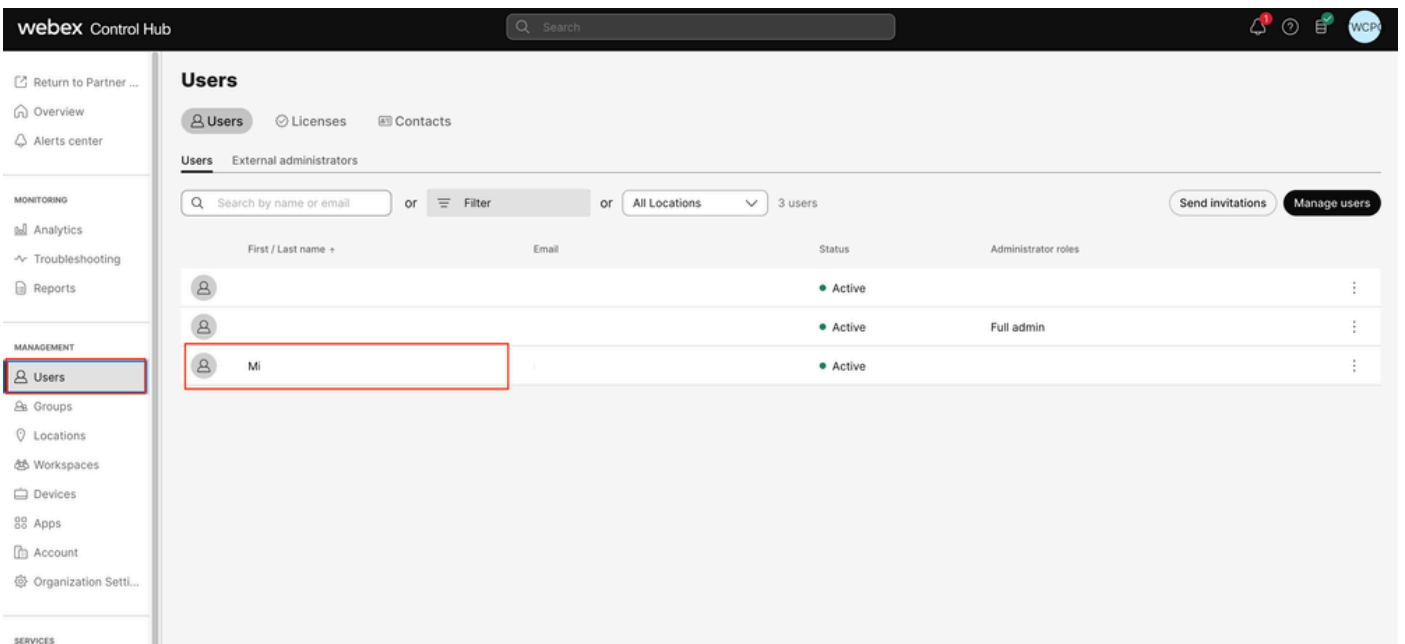

مدختسم ديدحت

يتوصلال ديربالاقوف رقناو، لاصلتالال للاقنتناو، مدختسم لاقوف رقنا 3. ةوطخلال