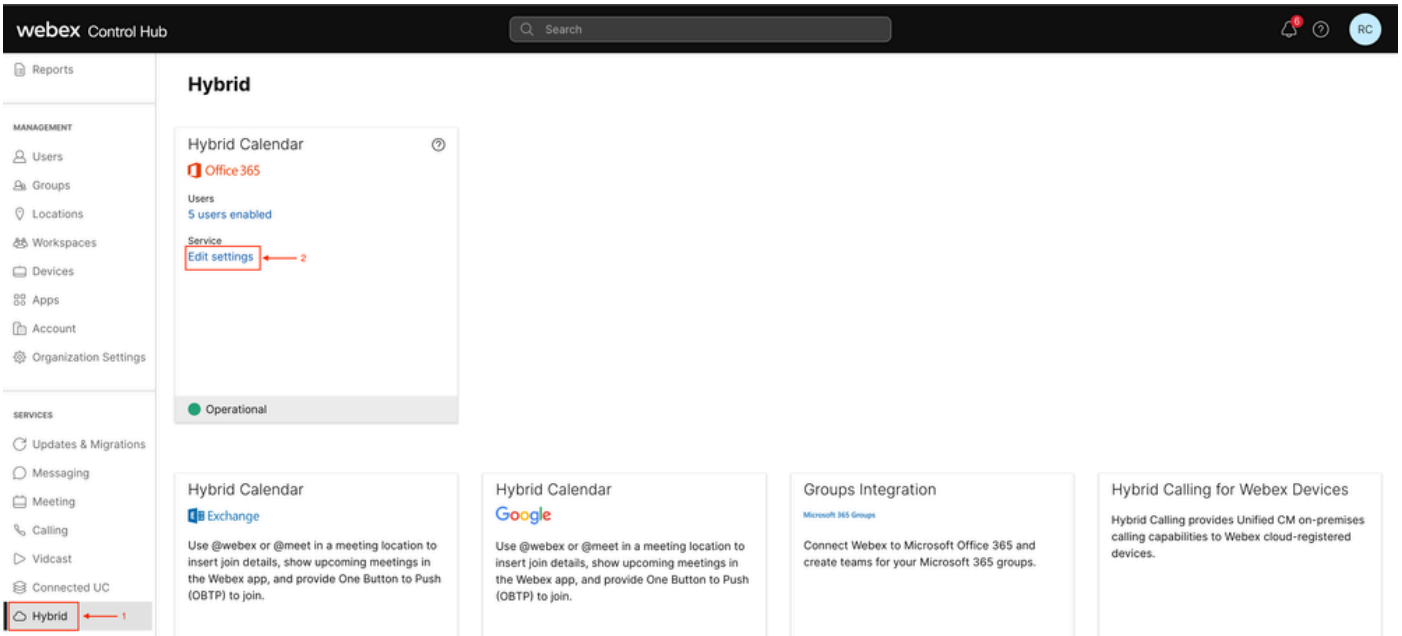

ةحصلال نم ققحتلال

نآلال هتلاحو رجأتسملال فرعمب ديديل رجأتسملال نيوكت م.