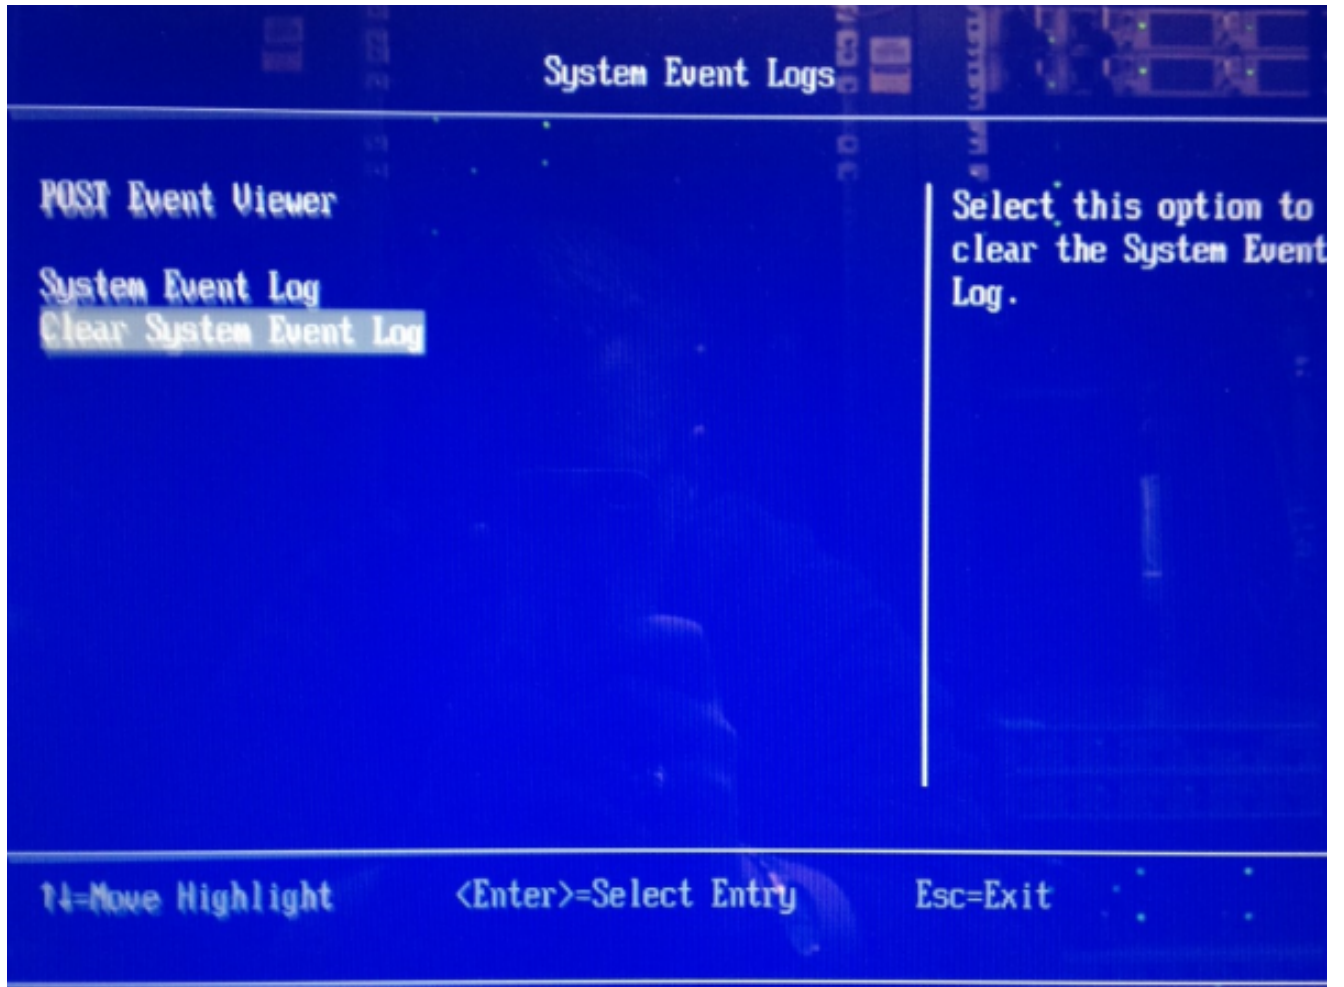

4. فذحل ا بلط دي كأتب كت بل اطم دن ع Enter ىل ع طغضا .