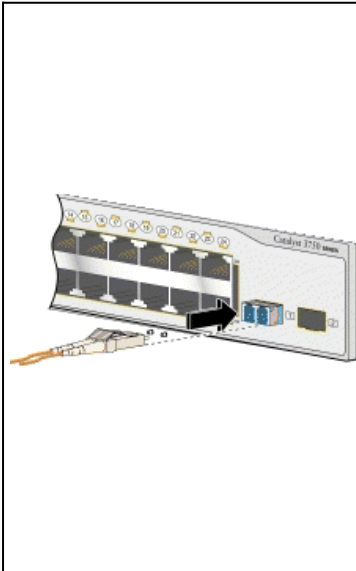

LC ةي و ض فاي ل