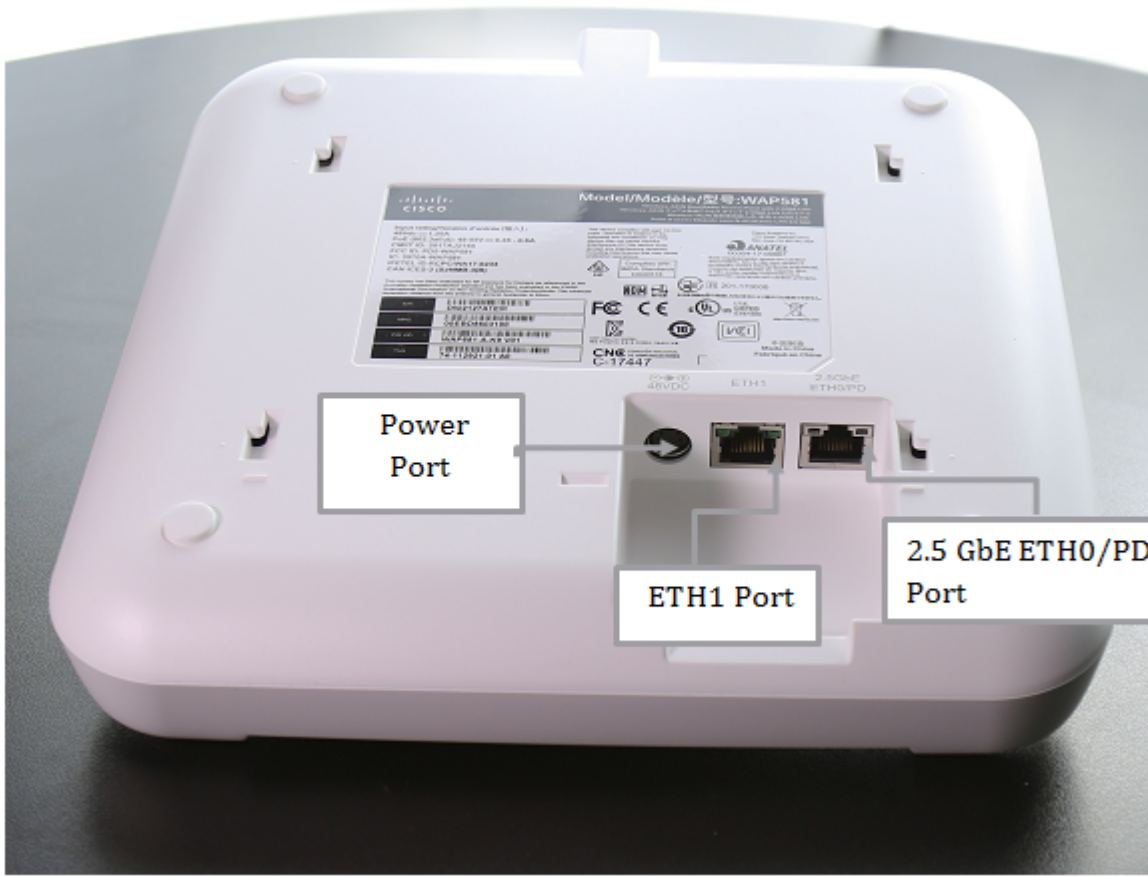

ةم زحل تايوت حم