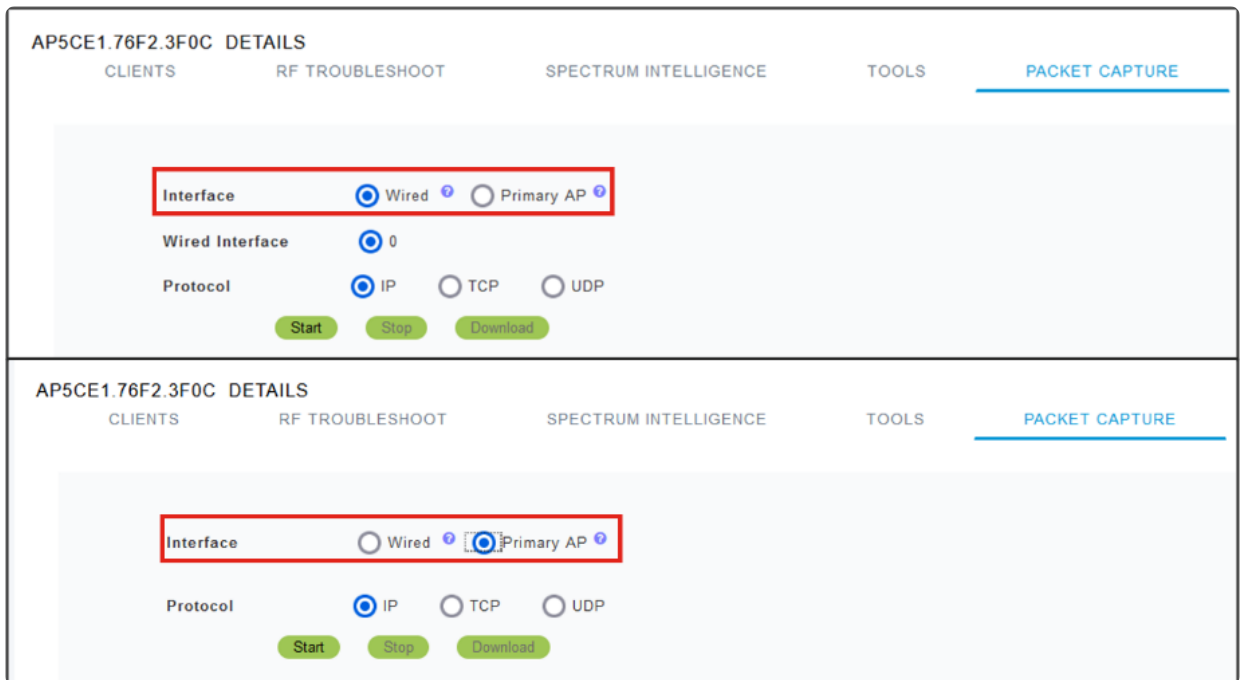

9 ةوطخل

ءءب رزلا قوف رقنا ،طاقتلال اذفنن تل

CBW140-1 DETAILS

CLIENTS

RF TROUBLESHOOT

SPECTRUM