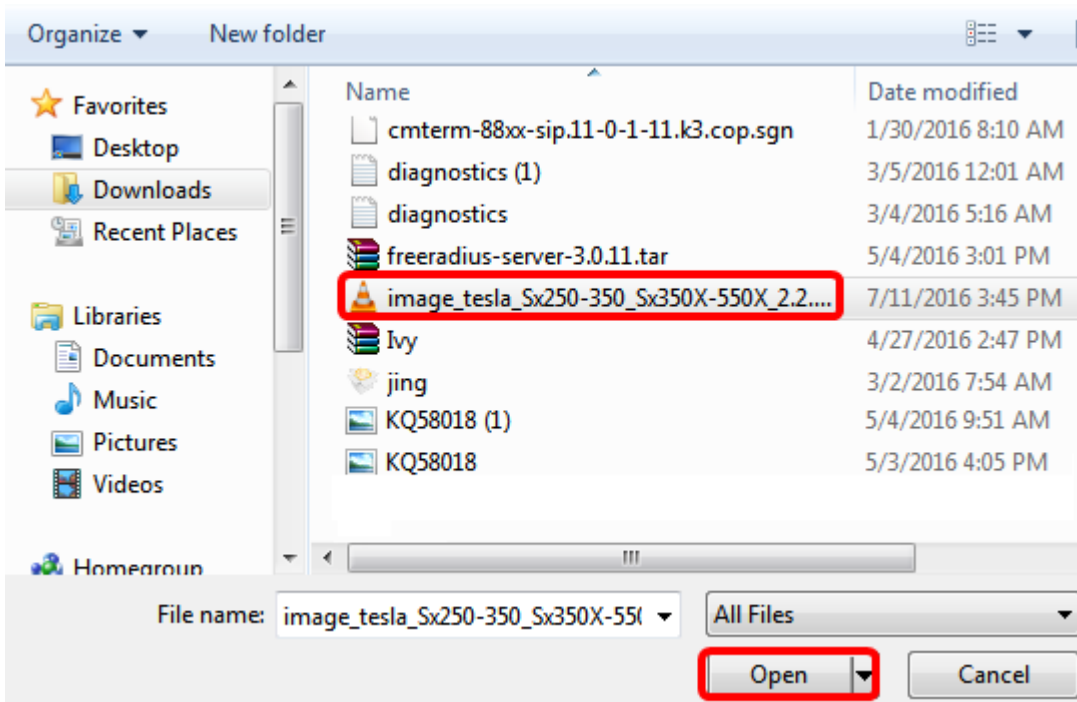

قبطي ةق قوط 6. ةوطخل