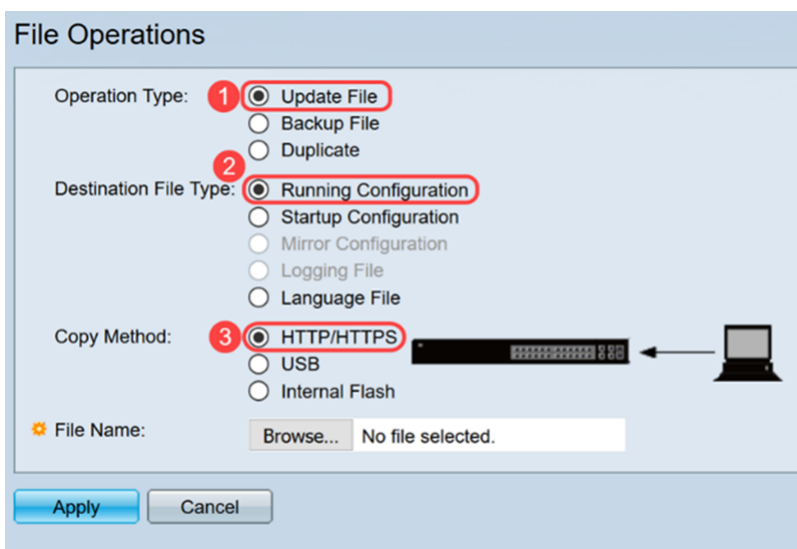

هلي مءء ءي رء فلما ءي دءءل .. ضارءءسا قوف رقنا ، فلما مسا يف 4 ءو طخال