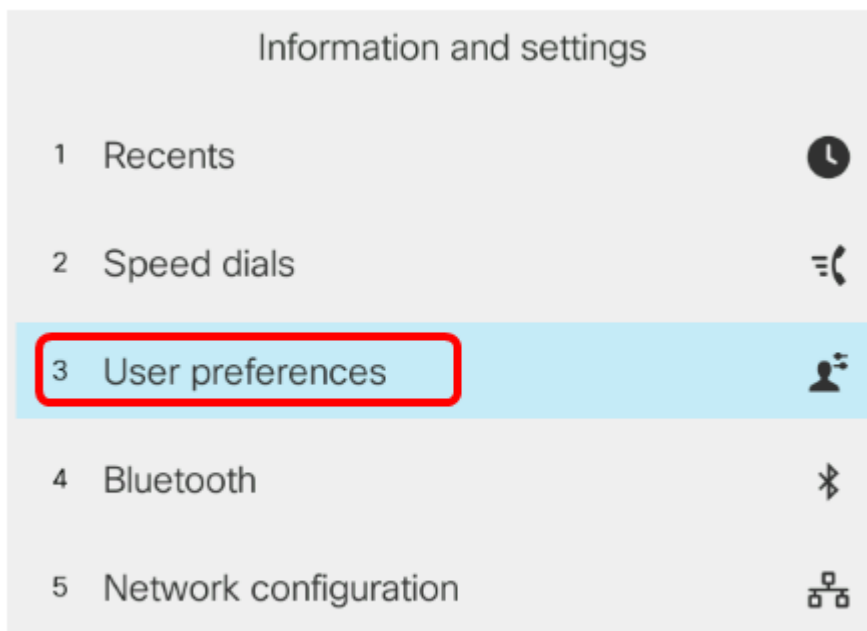

م ت م د خ ت س م ل ا ت ا ل ي ض ف ت ي ل ا ل ق ت ن ا ، ل ق ن ت ل ا ع ا ط ق ر ز م ا د خ ت س ا ب . 2 ة و ط خ ل ا
Softkey د ي د ح ت ح ا ت ف م ي ل ع ط غ ض ا .