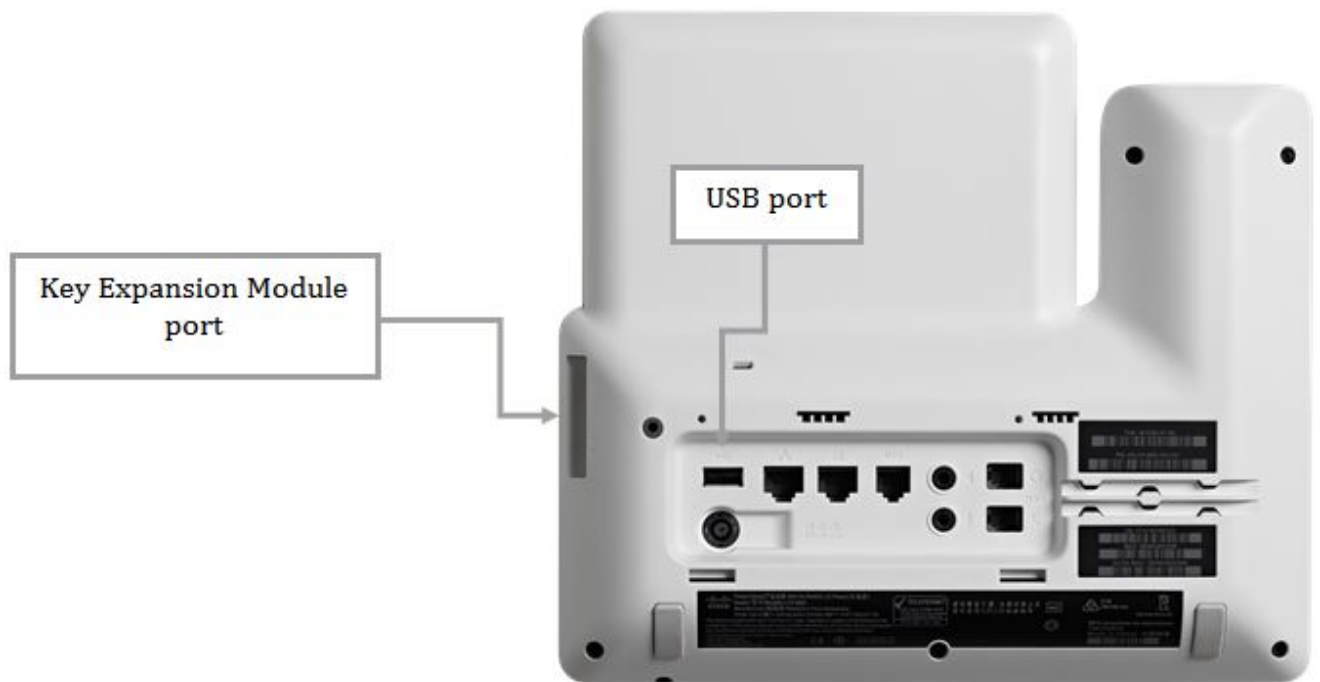

Cisco IP 8861 فتاه