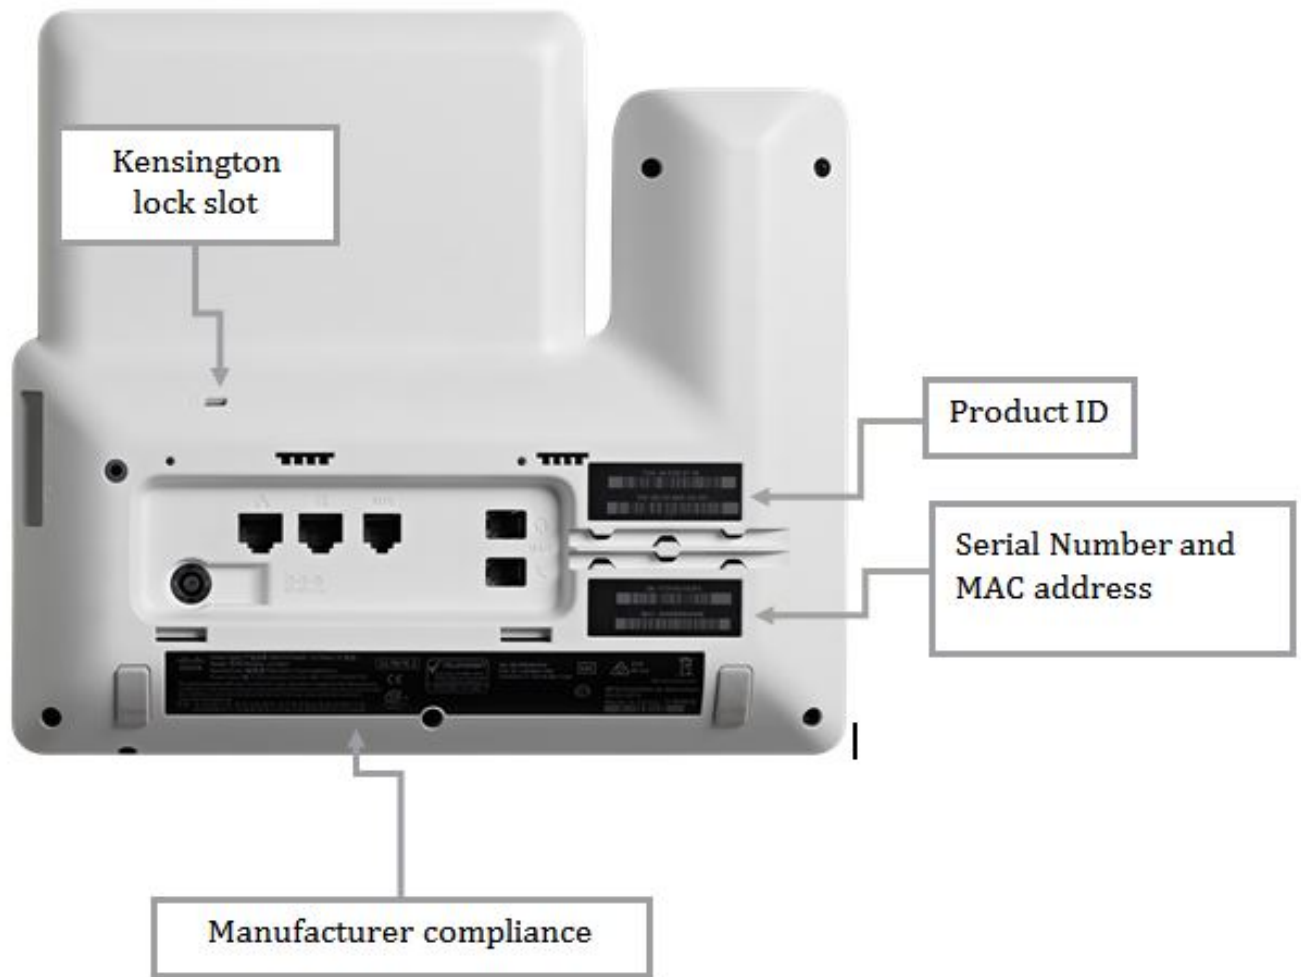

Cisco IP 8861 فتاه