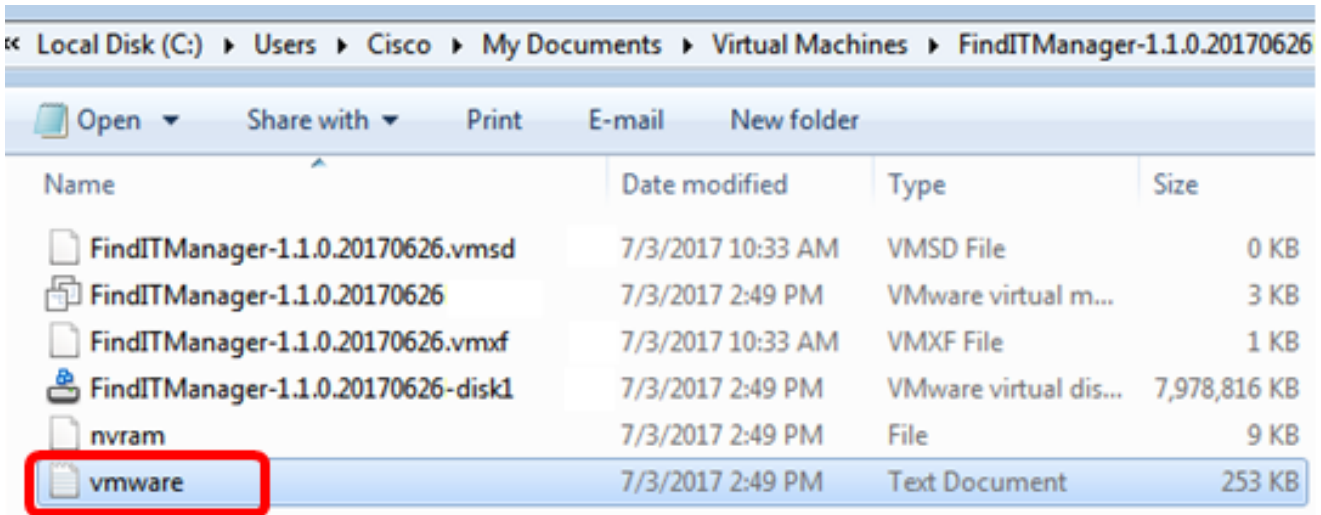

FindIT Network Manager لىل حاجن ب لجسلا تاداعل نيوك نم نآل تي هت نا دق نوكت نأ بچي Manager.