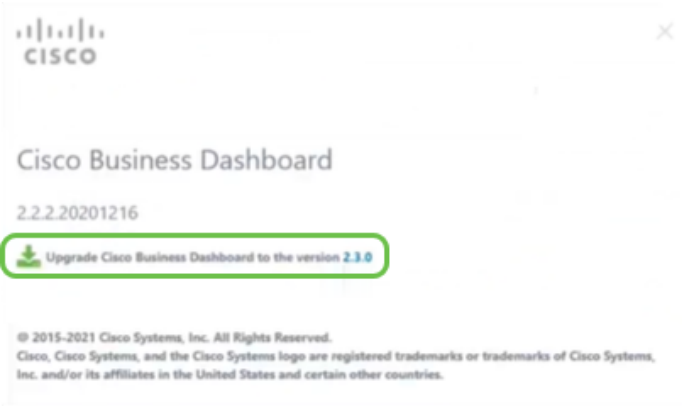

يجب دائما ترقية لوحة المعلومات قبل الاستقضاء. لا يمكن تشغيل CBD إذا كان أحد المسبار يقوم بتشغيل إصدار أحدث من لوحة المعلومات.