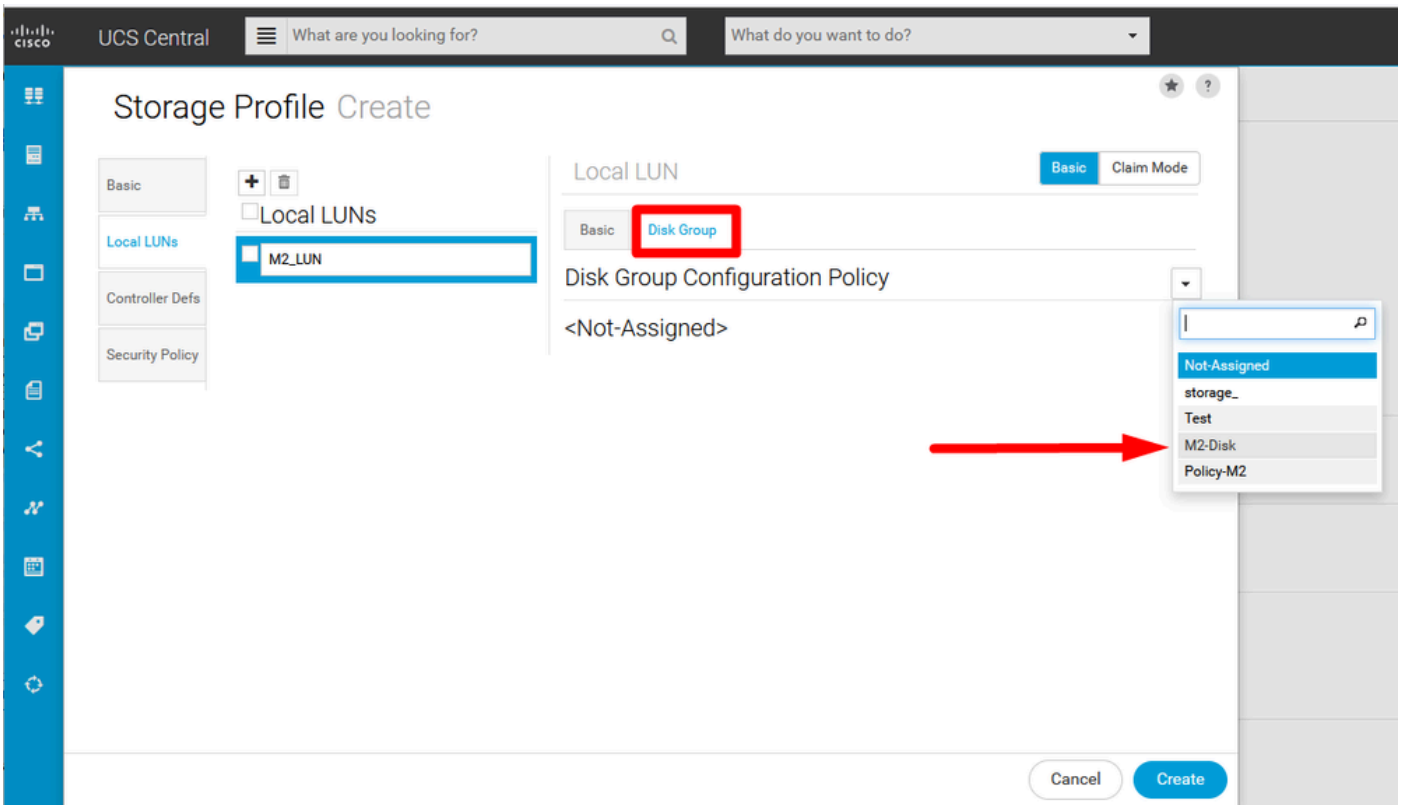

5. ديدحتب نيوكتل الم كمكأ . M.2 RAID م كحت تادحول نامأ جهن وم كحت ةمظناً رفوت مزلي ال . عاشن |