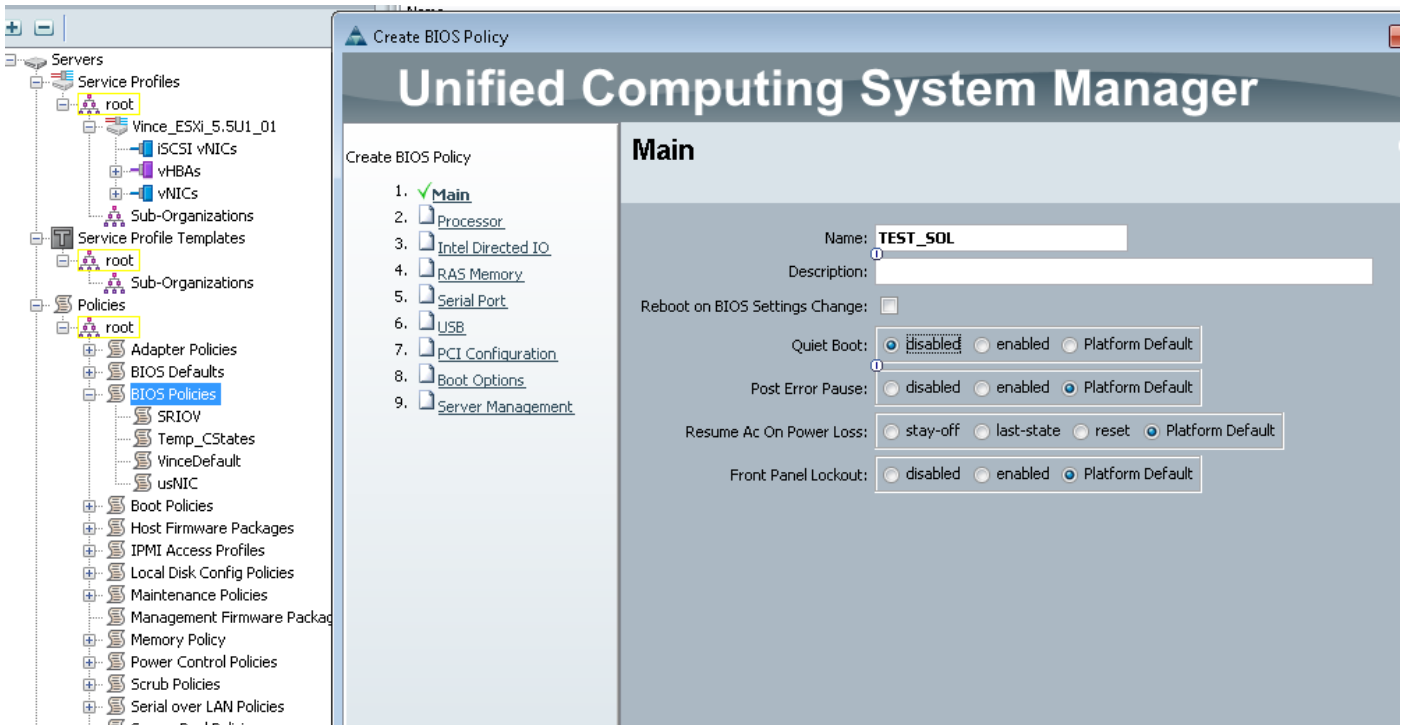

نكمم ددح، "ي لس لس لت لا ذفنم لا" ةحفص يف