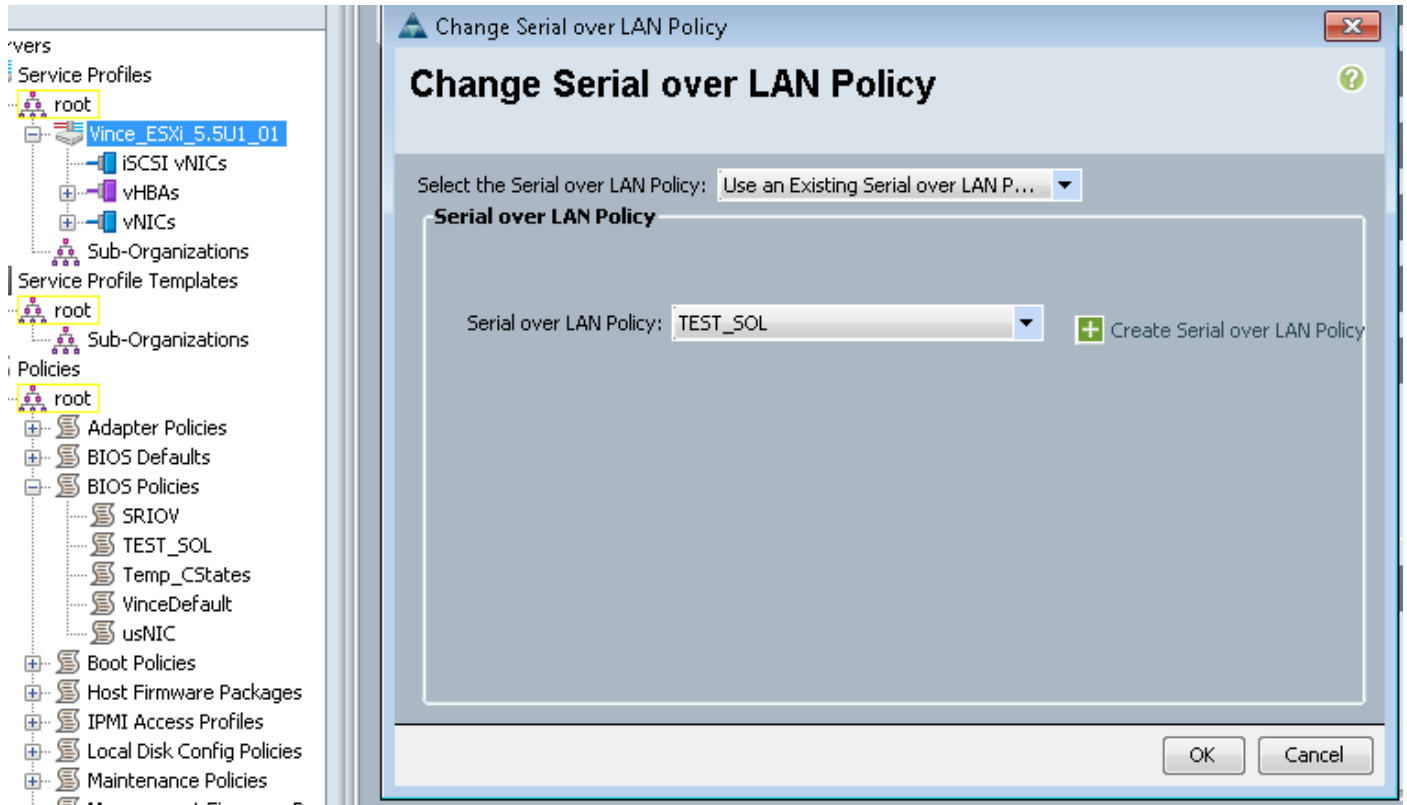

هاندا حضوم وه امك كلذ دعب كلذ رهظي سو