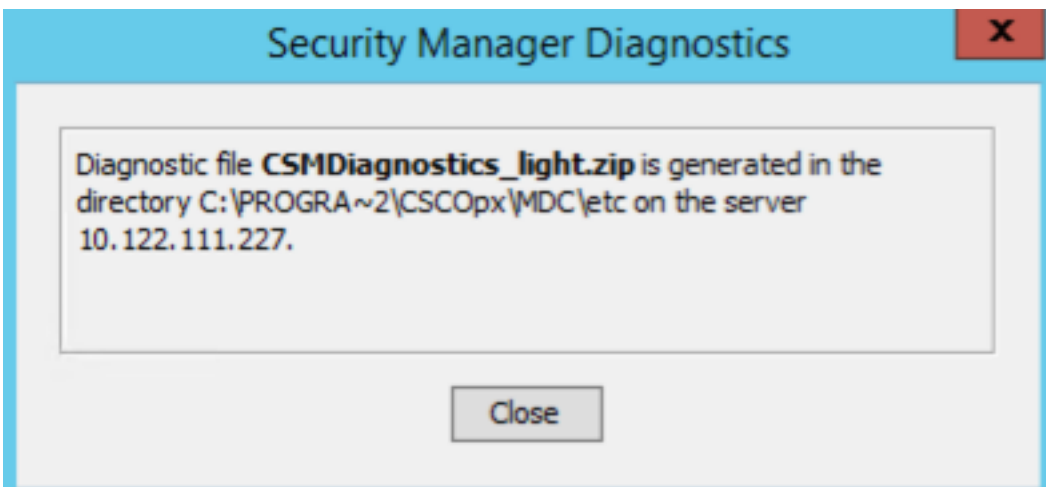

CSM فلم عاشن

3 - فيفخ ل صيخشت ال

5) ليلدل ل في فلم ال عقوم ديحت ل لقتنا