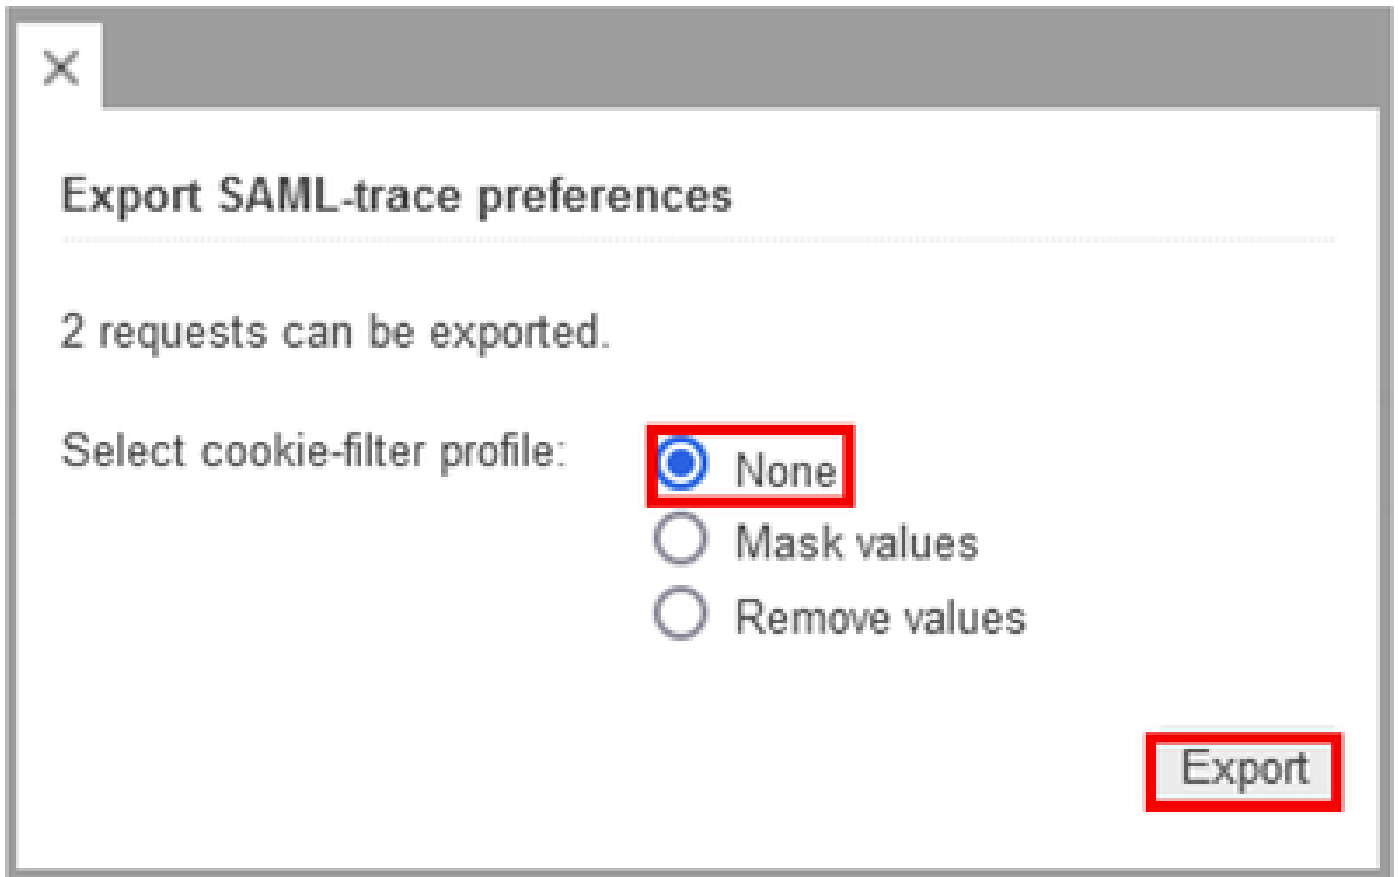

Chrome ح ف ص ت م ر ا ي خ ن م . 2 ر ا ي خ ل ا

ط ا ب ت ر ا ل ا ا ذ ه ل SAML-tracer ق ح ل م ل ي ز ن ت . 1 ة و ط خ ل ا

SAML-tracer د د ح و ق ح ل م ل ا ر ز ح ت ف ا . 2 ة و ط خ ل ا