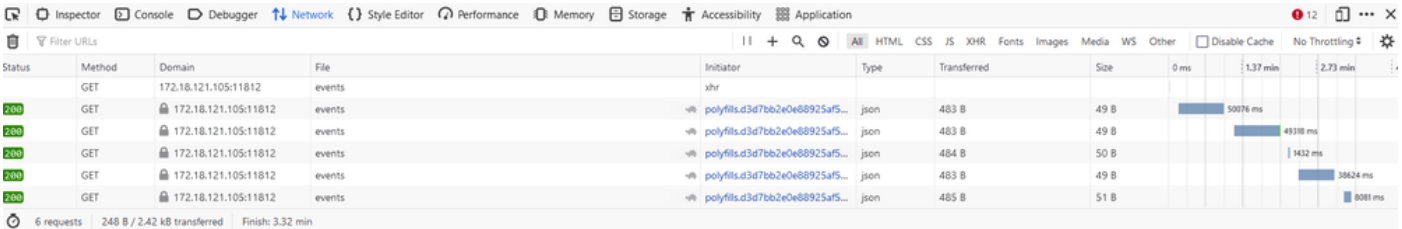

فيظنت ال لبق