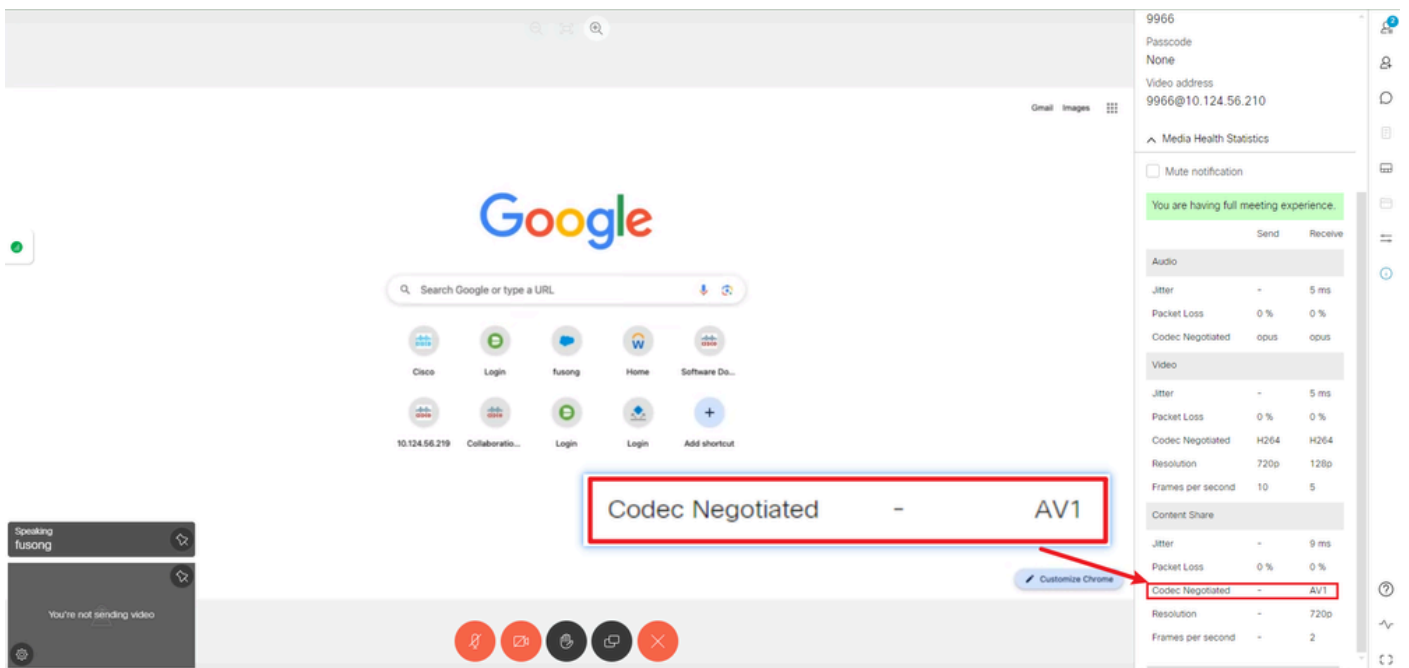

موركال ىل AV1 وه لباقتسال زاھ ىوتحم زي مرت

3. ضرع تسم لبا ىوتحم لبا لاسرا ناف، AV1 معدت ال تا ضرع تسم لبا نكلو CMS ىل AV1 نى كم ت اذا. ضرع تسم لبا نم موعدم لبا زي مرت لبا جم انرب لبا ىغ شت ب موقى.

H.264 وه ضرع تسم لبا Firefox و CMS ىوتحم لبا ضوافت جم انرب نأ لبا اذھ حضوى.