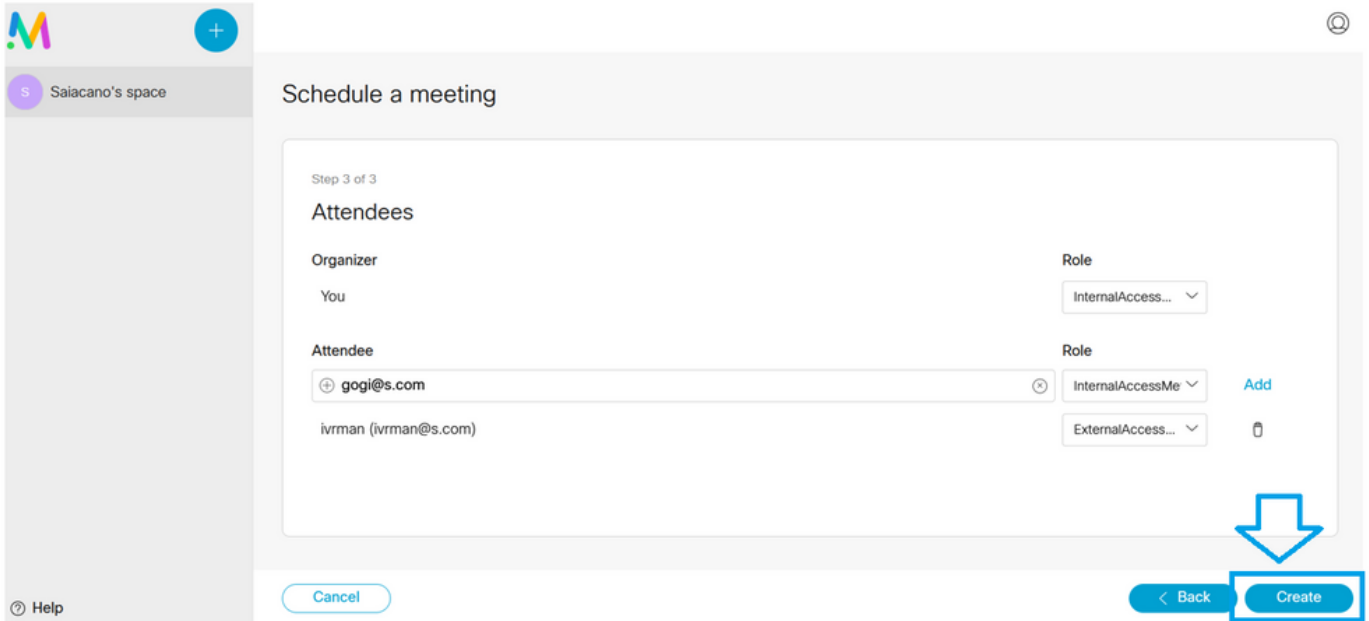

ةروصل اليف حضوروم وه امك عامتج| ادبل Schedule meeting و Join a meeting قوف رقنلا كنكمي