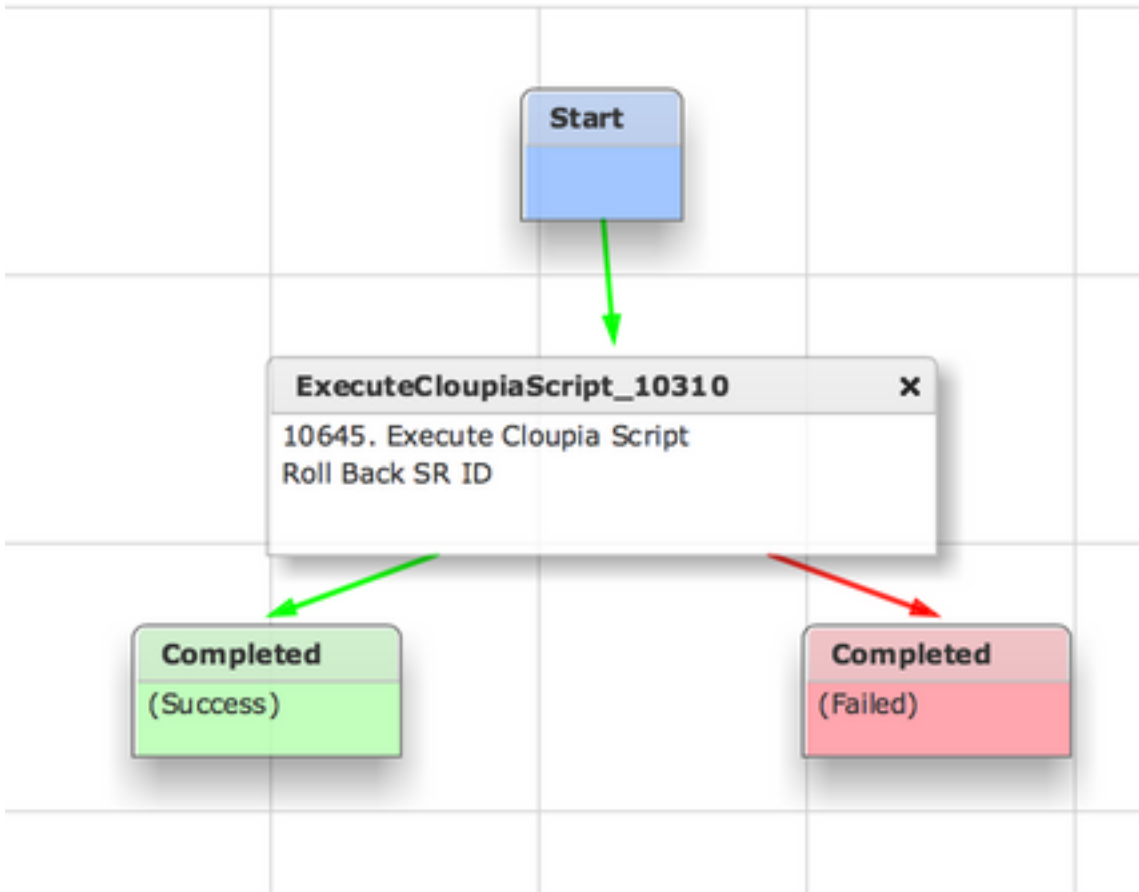

مَدْخُولَةٌ فَاضِلْ وَأَوْقِي بَطَاتِ نِي وَكُتَبْ مَقْ، لِمَع رِي سَ فَاضِلْ. لِمَا كَلْ شَبْ UCSD نِي وَكُتَبْ نَأَلْ بَجِي
طَاخْمَلْ إِشْنَمْ نَمْ نَمِ أَلْ بِنَا جَلْ يَلْعَ عِي ضَارْتَفَالَا تَامَلْ عَمَلَا لَأْخِذْ نَكْمِي. UCSD لِمَع رِي سَ
رَشْنَلْ تَقْوِي فِ UCSD أِهِي لْ جَاتْ حِي يَتَلْ تَامَلْ عَمَلَا فَاكْ لَأْخِذْ نَكْمِي

قَلْصَ تَاذْ تَامُولْ عَم

- <https://communities.cisco.com/docs/DOC-67673>
- [Cisco Systems - تَادَنْتْ سَمَلَاوِي نَقْتَلَا مَعْدَلَا](#)